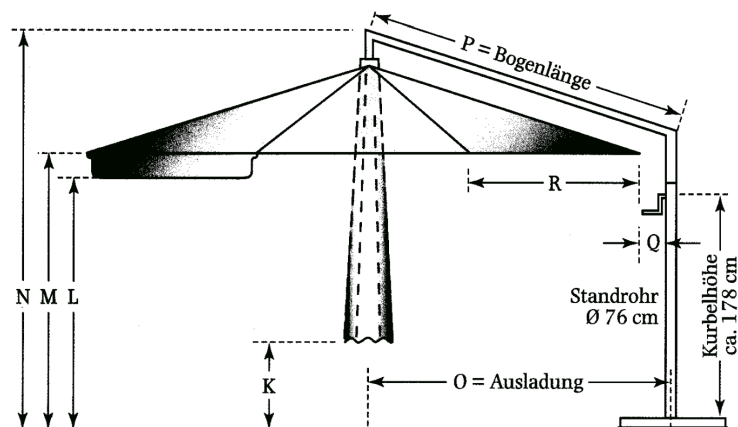

Der exklusive Mehrfachschirm Rialto

Der exklusive Mehrfachschirm RIALTO ist ein deutsches Spitzenprodukt. RIALTO – exklusive Ideen in bewährter Qualität. Der Schirm wird mit höchster handwerklicher Perfektion, unter Verwendung hochwertiger Materialien gefertigt. Das spürt man an jedem Detail – in der Handhabung ebenso wie an dem langjährigen Gebrauchswert.

Der RIALTO wird mit Kurbelantrieb geliefert.

Aufstellung wahlweise mobil oder stationär. Bespannung wahlweise Airtex Polyester oder Leacril Markisenstoff. Zu diesem Schirm wird ein reichhaltiges Zubehör angeboten.

Achtung! Für Standorte mit starken Turbulenzen sind Mehrfachschirme ungeeignet. Rücknahme ausgeschlossen.

MODELL	1ER MIT 6ER-TEILUNG			2ER MIT 6ER-TEILUNG			3ER MIT 6ER-TEILUNG			4ER MIT 8ER-TEILUNG		
e	Ø300	Ø350	Ø400	Ø300	Ø350	Ø400	Ø300	Ø350	Ø400	Ø300	Ø350	Ø400
s	260	300	345	260	300	345	260	300	345	275	325	360
B	-	-	-	90	53	45	50	40	40	40	25	20
C	-	-	-	610	660	740	-	-	-	-	-	-
D=F	-	-	-	-	-	-	570	650	740	-	-	-
G=H	-	-	-	-	-	-	-	-	-	600	675	760
O	170	190	22	175	190	220	175	190	220	220	240	270
P	185	206	235	185	206	235	185	206	235	235	260	290
Q	20	15	20	15	15	20	15	15	20	70	65	70
R	155	180	205	155	180	205	155	180	205	120	135	155
Gewicht	27kg	29kg	31kg	49kg	54kg	58kg	60kg	66kg	72kg	86kg	94kg	102kg

e	Ø 300	Ø 350	Ø 400
K	100	75	55
L	195	195	195
M	200	200	200
N ohne Volants	270	280	285
N mit Volants	290	300	305

Im Laufe der fortschreitenden Entwicklung behalten wir uns Änderungen sowohl in technischer und optischer Hinsicht, als auch bei den verwendeten Materialien vor.